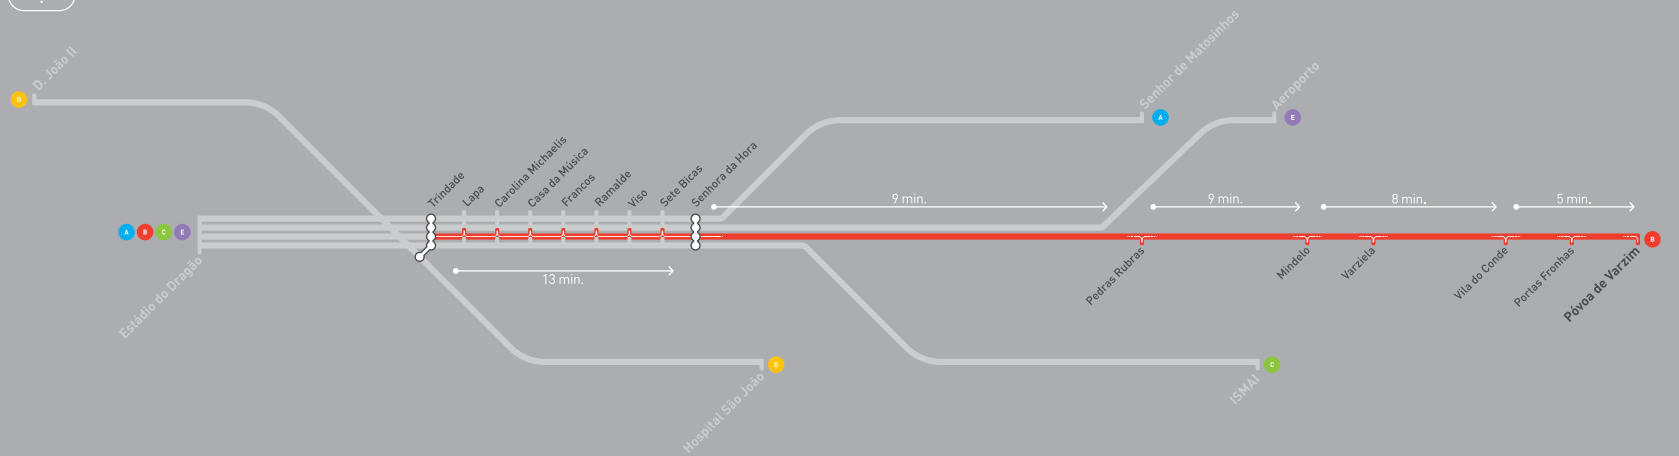

Horários sujeitos a variações de aproximadamente 2 minutos.

Tempos de percurso Travel times