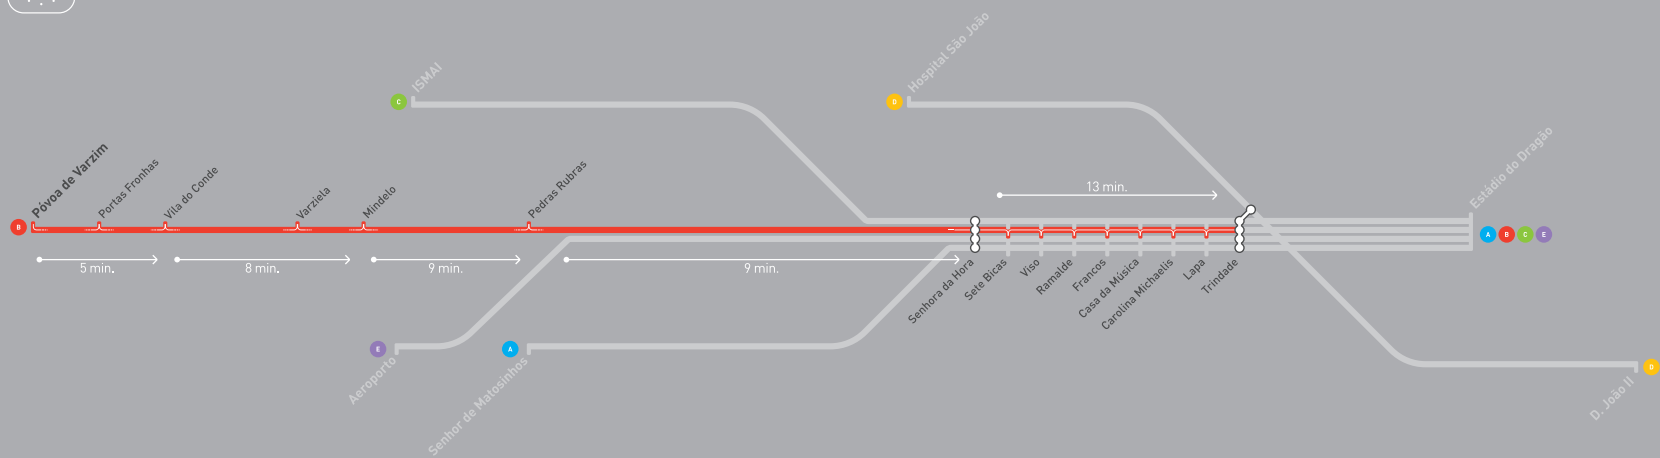

Horários sujeitos a variações de aproximadamente 2 minutos.

Tempos de percurso Travel times