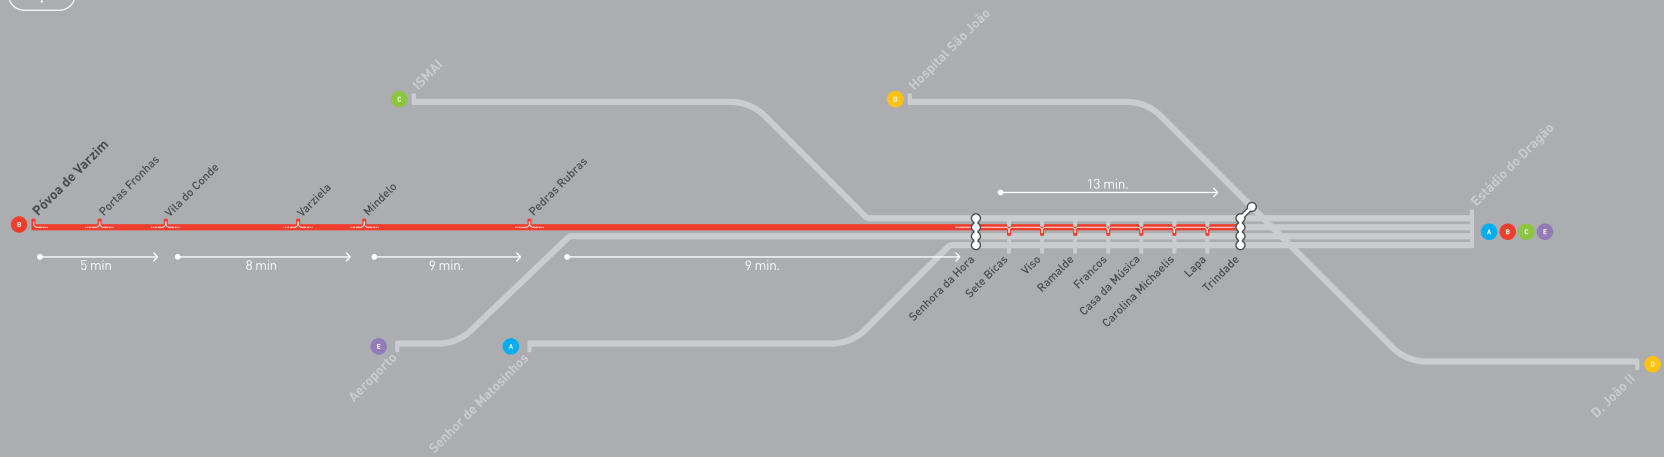

Horários sujeitos a variações de aproximadamente 2 minutos.

Tempos de percurso Travel times