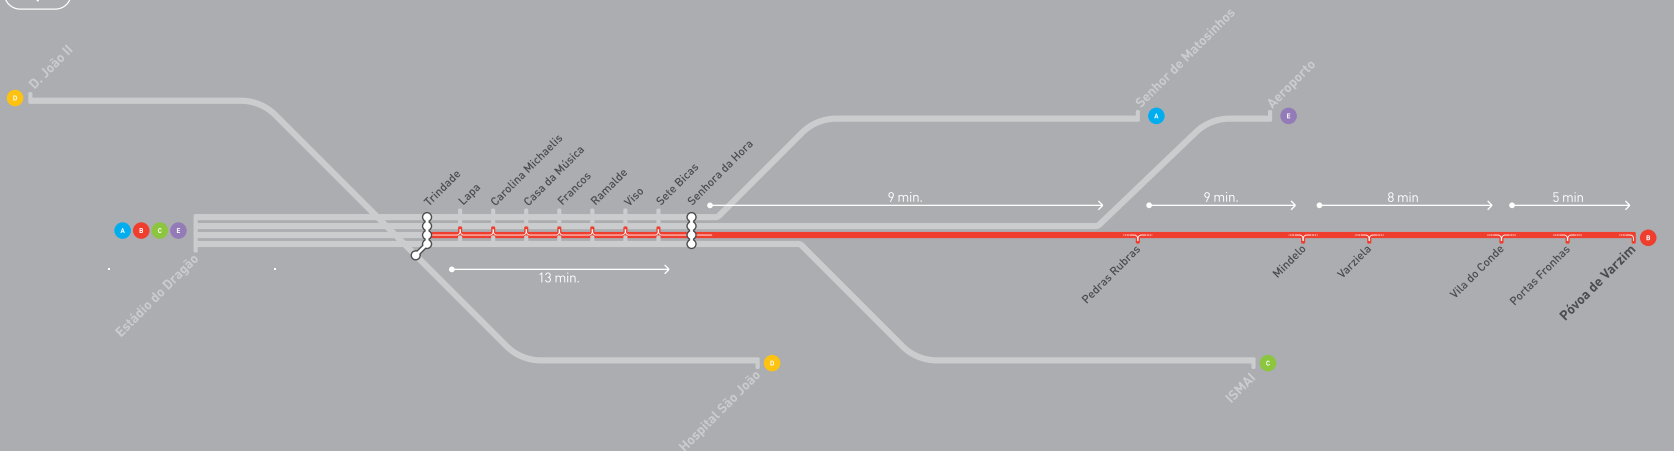

Horários sujeitos a variações de aproximadamente 2 minutos.

Tempos de percurso Travel times